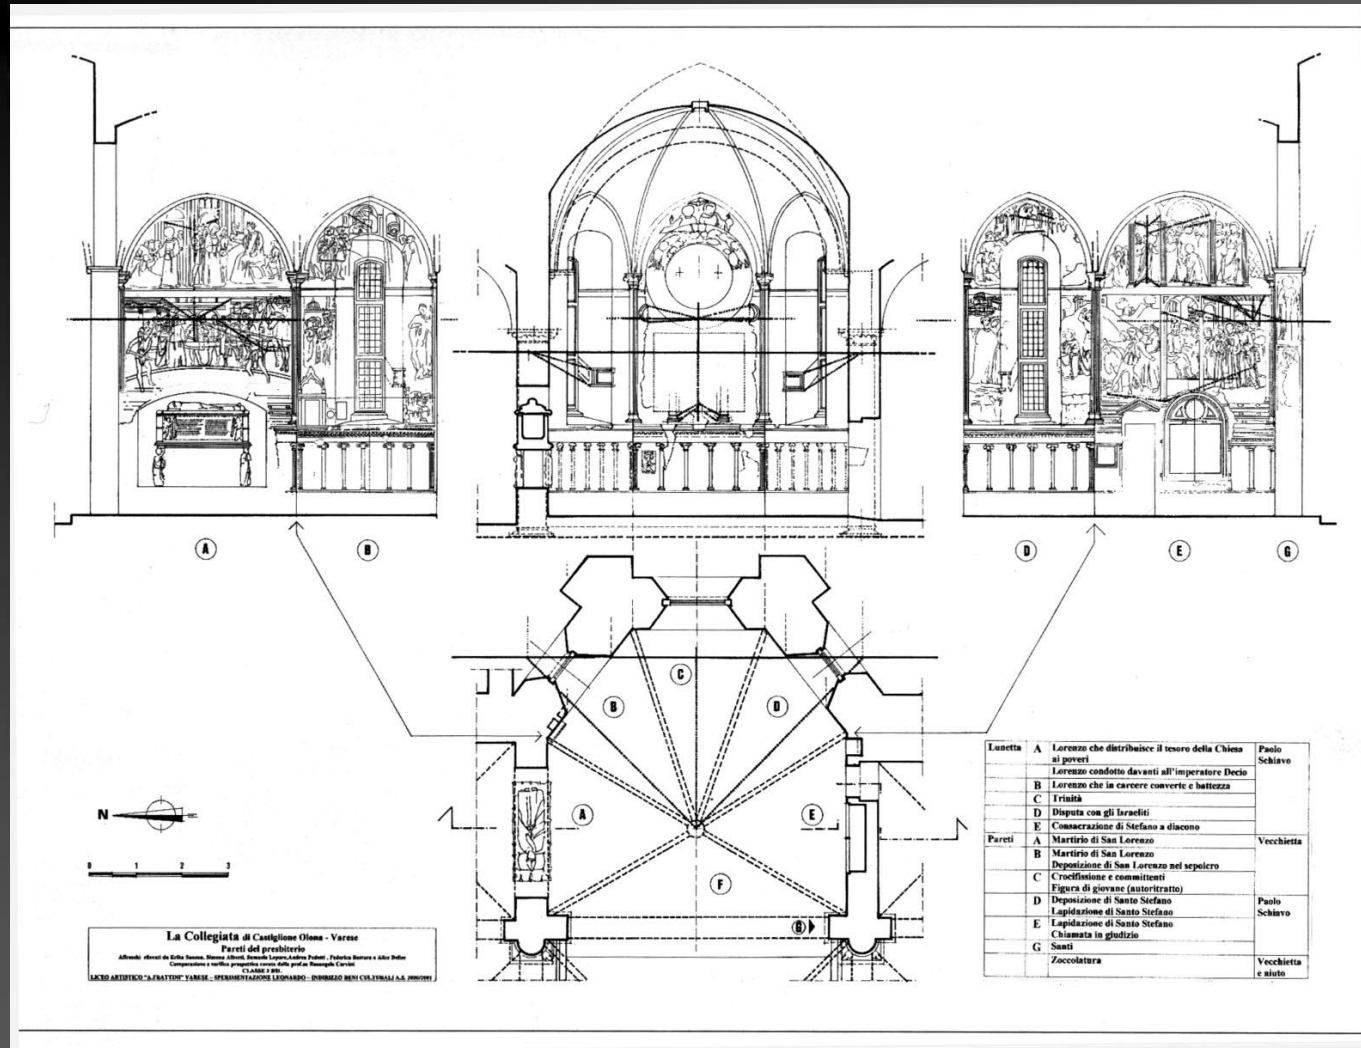

Classe 3[^]BSL

Indirizzo

Beni Culturali

a.s. 2000/01

LA COLLEGIATA

AFFRESCHI DEL PRESBITERIO