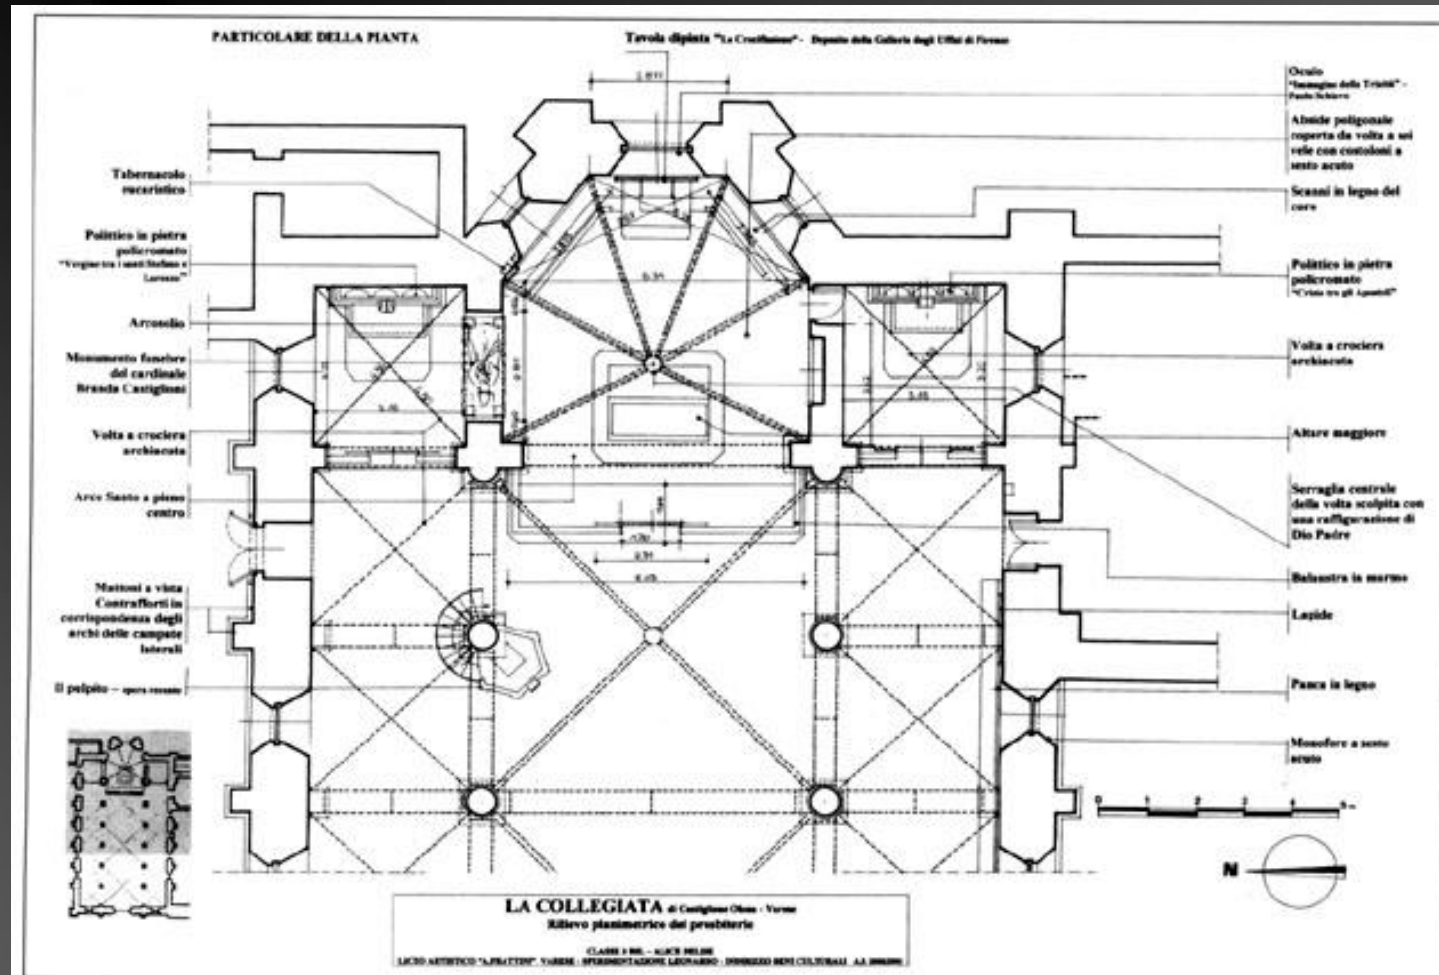

AFFRESCHI E ARCHITETTURA

Classe 3[^]BSL

Indirizzo

Beni Culturali

a.s. 2000/01

LA COLLEGIATA

RILIEVO PLANIMETRICO DEL PRESBITERIO

ELABORATO DI
ALICE DELISE

Classe 3[^]BSL

Indirizzo

Beni Culturali

a.s. 2000/01

LA COLLEGIATA

*“MARTIRIO DI SAN LORENZO”
Lorenzo di Pietro detto il Vecchietta*

**ANALISI DELLE TECNICHE ESECUTIVE
RIPRODUZIONE GRAFICA DELLE GIORNATE E
DELLE INCISIONI NELLA MALTA RELATIVE A I
PERSONAGGI E ALL'ARCHITETTURA**