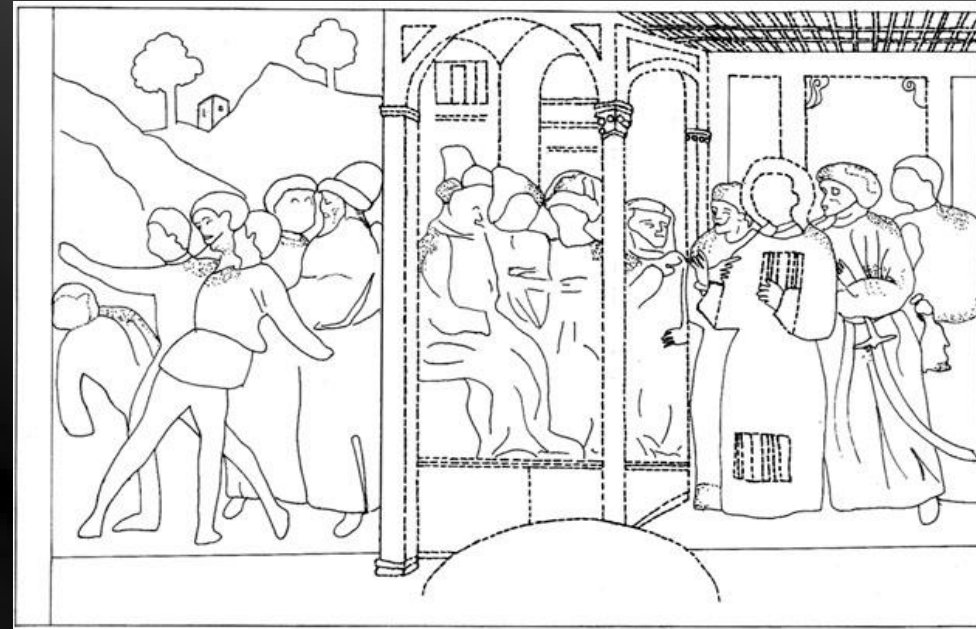

Indirizzo

Beni Culturali

a.s. 2000/01

**PROSPETTO E
ASSONOMETRIA
DELL' ARCHITETTURA
DIPINTA
"CHIAMATA IN
GIUDIZIO DI SANTO
STEFANO"**

ELABORATO DI ALICE DELISE

La Collegiata di Castiglione Olona - Varese
Parete del presbiterio E - Storie di Santo Stefano
"Chiamata in giudizio" - Paolo Schiavo
Pianta - prospetto e restituzione assonometrica della struttura architettonica
CLASSE 3 BSL
LICEO ARTISTICO "A.FRATTINI" VARESE - SPERIMENTAZIONE LEONARDO - INDIRIZZO BENI CULTURALI A.S. 2000/2001

Classe 3[^]BSL

Indirizzo

Beni Culturali

a.s. 2000/01

LA COLLEGIATA

ANALISI DELLE TECNICHE ESECUTIVE: RIPRODUZIONE GRAFICA DELLE INCISIONI NELLA MALTA E DELLE GIORNATE

“CHIAMATA IN GIUDIZIO
E LAPIDAZIONE DI SANTO
STEFANO” *Paolo Schiavo*